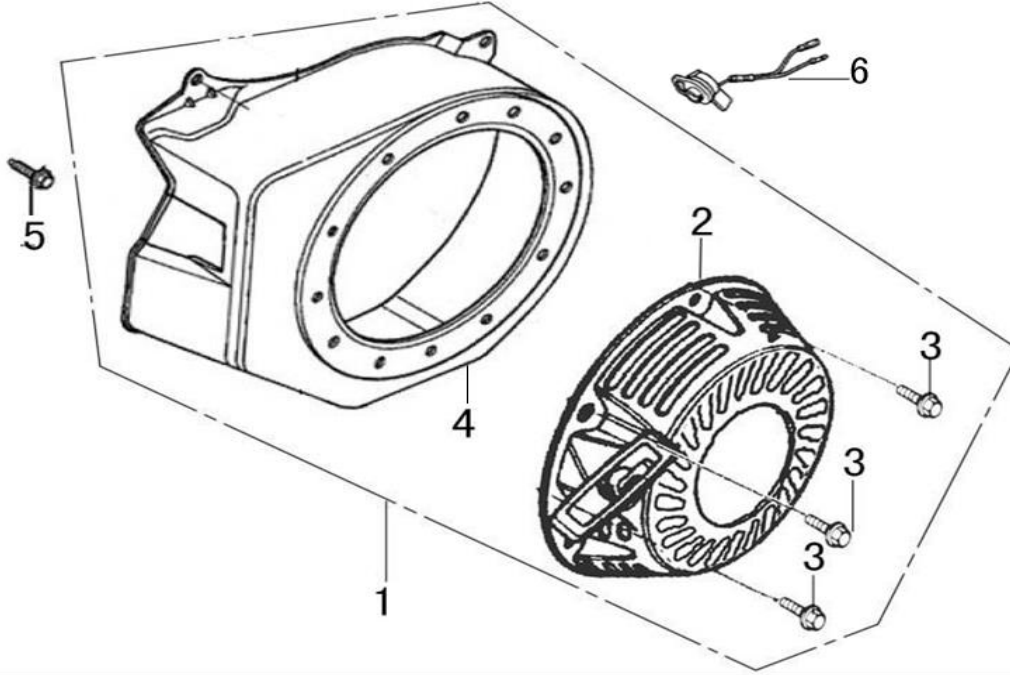

Ersatzteile / Spare parts

G200F (L)

Motor für HP2500S
motor for HP2500S

3904602019
0131

update: 05.08.2019

Starterkit / recoil starter

Skizze A	Art.Nr.	Benennung	description
2	3904601088	Starter Kit kpl.	STARTER ASSY.
3	3908301364	Sechskantschraube mit Flansch	BOLT , FLANGE
4	3904601272	Lüftergehäuse	COVER COMP ., FAN
6	3904601091	Ein/Aus - Schalter	SWITCH ASSY., ENGINE STOP