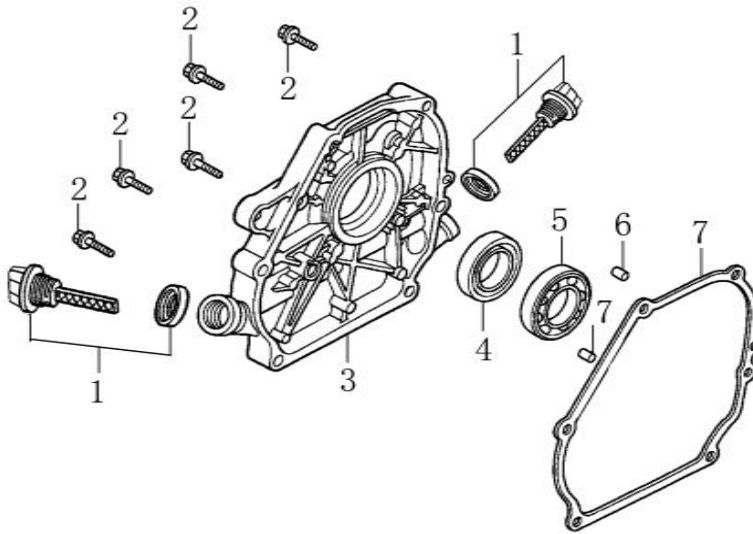

Zylindergehäuse / cylinder barrel

Skizze H	Art.Nr.	Benennung	description
5	3904601175	Ölsensor für Ölwächter	ALART UNIT ,OIL
7	3904601196	Ölwächter	OIL LEVEL SWITCH

Ersatzteile / Spare parts

G200F (L)

Motor für pc13 / HP1300s
 motor for pc13 / HP1300s

3904602019
 0131

Kurbelwellengehäuse / crankcase cover

Skizze I	Art.Nr.	Benennung	description
1	3904601094	Ölmeßstab mit O-Ring	GAUGE ASSY., OIL LEVEL
4	3908301200	Wellendichtring Ø41.25/25x6	OIL SEAL
7	3904601100	Dichtung Kurbelwellengehäuse	PACKING , CASE COVER