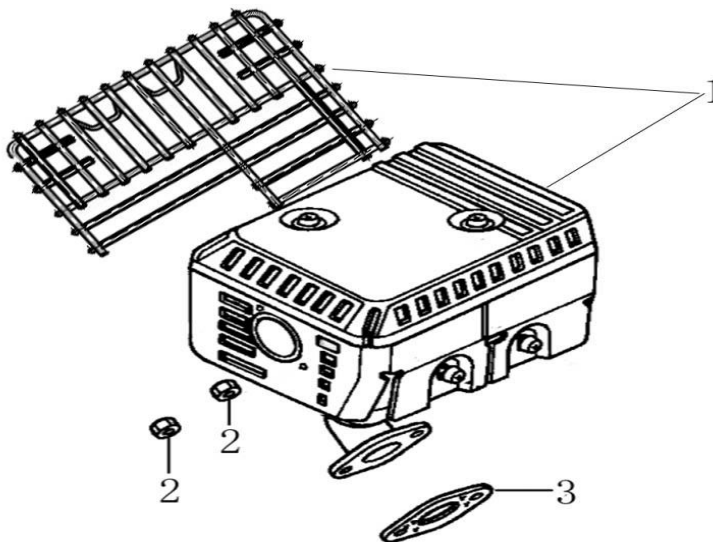

Auspuff / muffler

Skizze B	Art.Nr.	Benennung	description
1	3904601174	Auspuff kpl.	MUFFLER ASSY.
2	02093405	Sechskantmutter M8	NUT, HEX.
3	3908301325	Auspuffdichtung	GASKET , MUFFLER
o.Abb.	3904601095	Schutzgitter	STEEL MESH GUARD