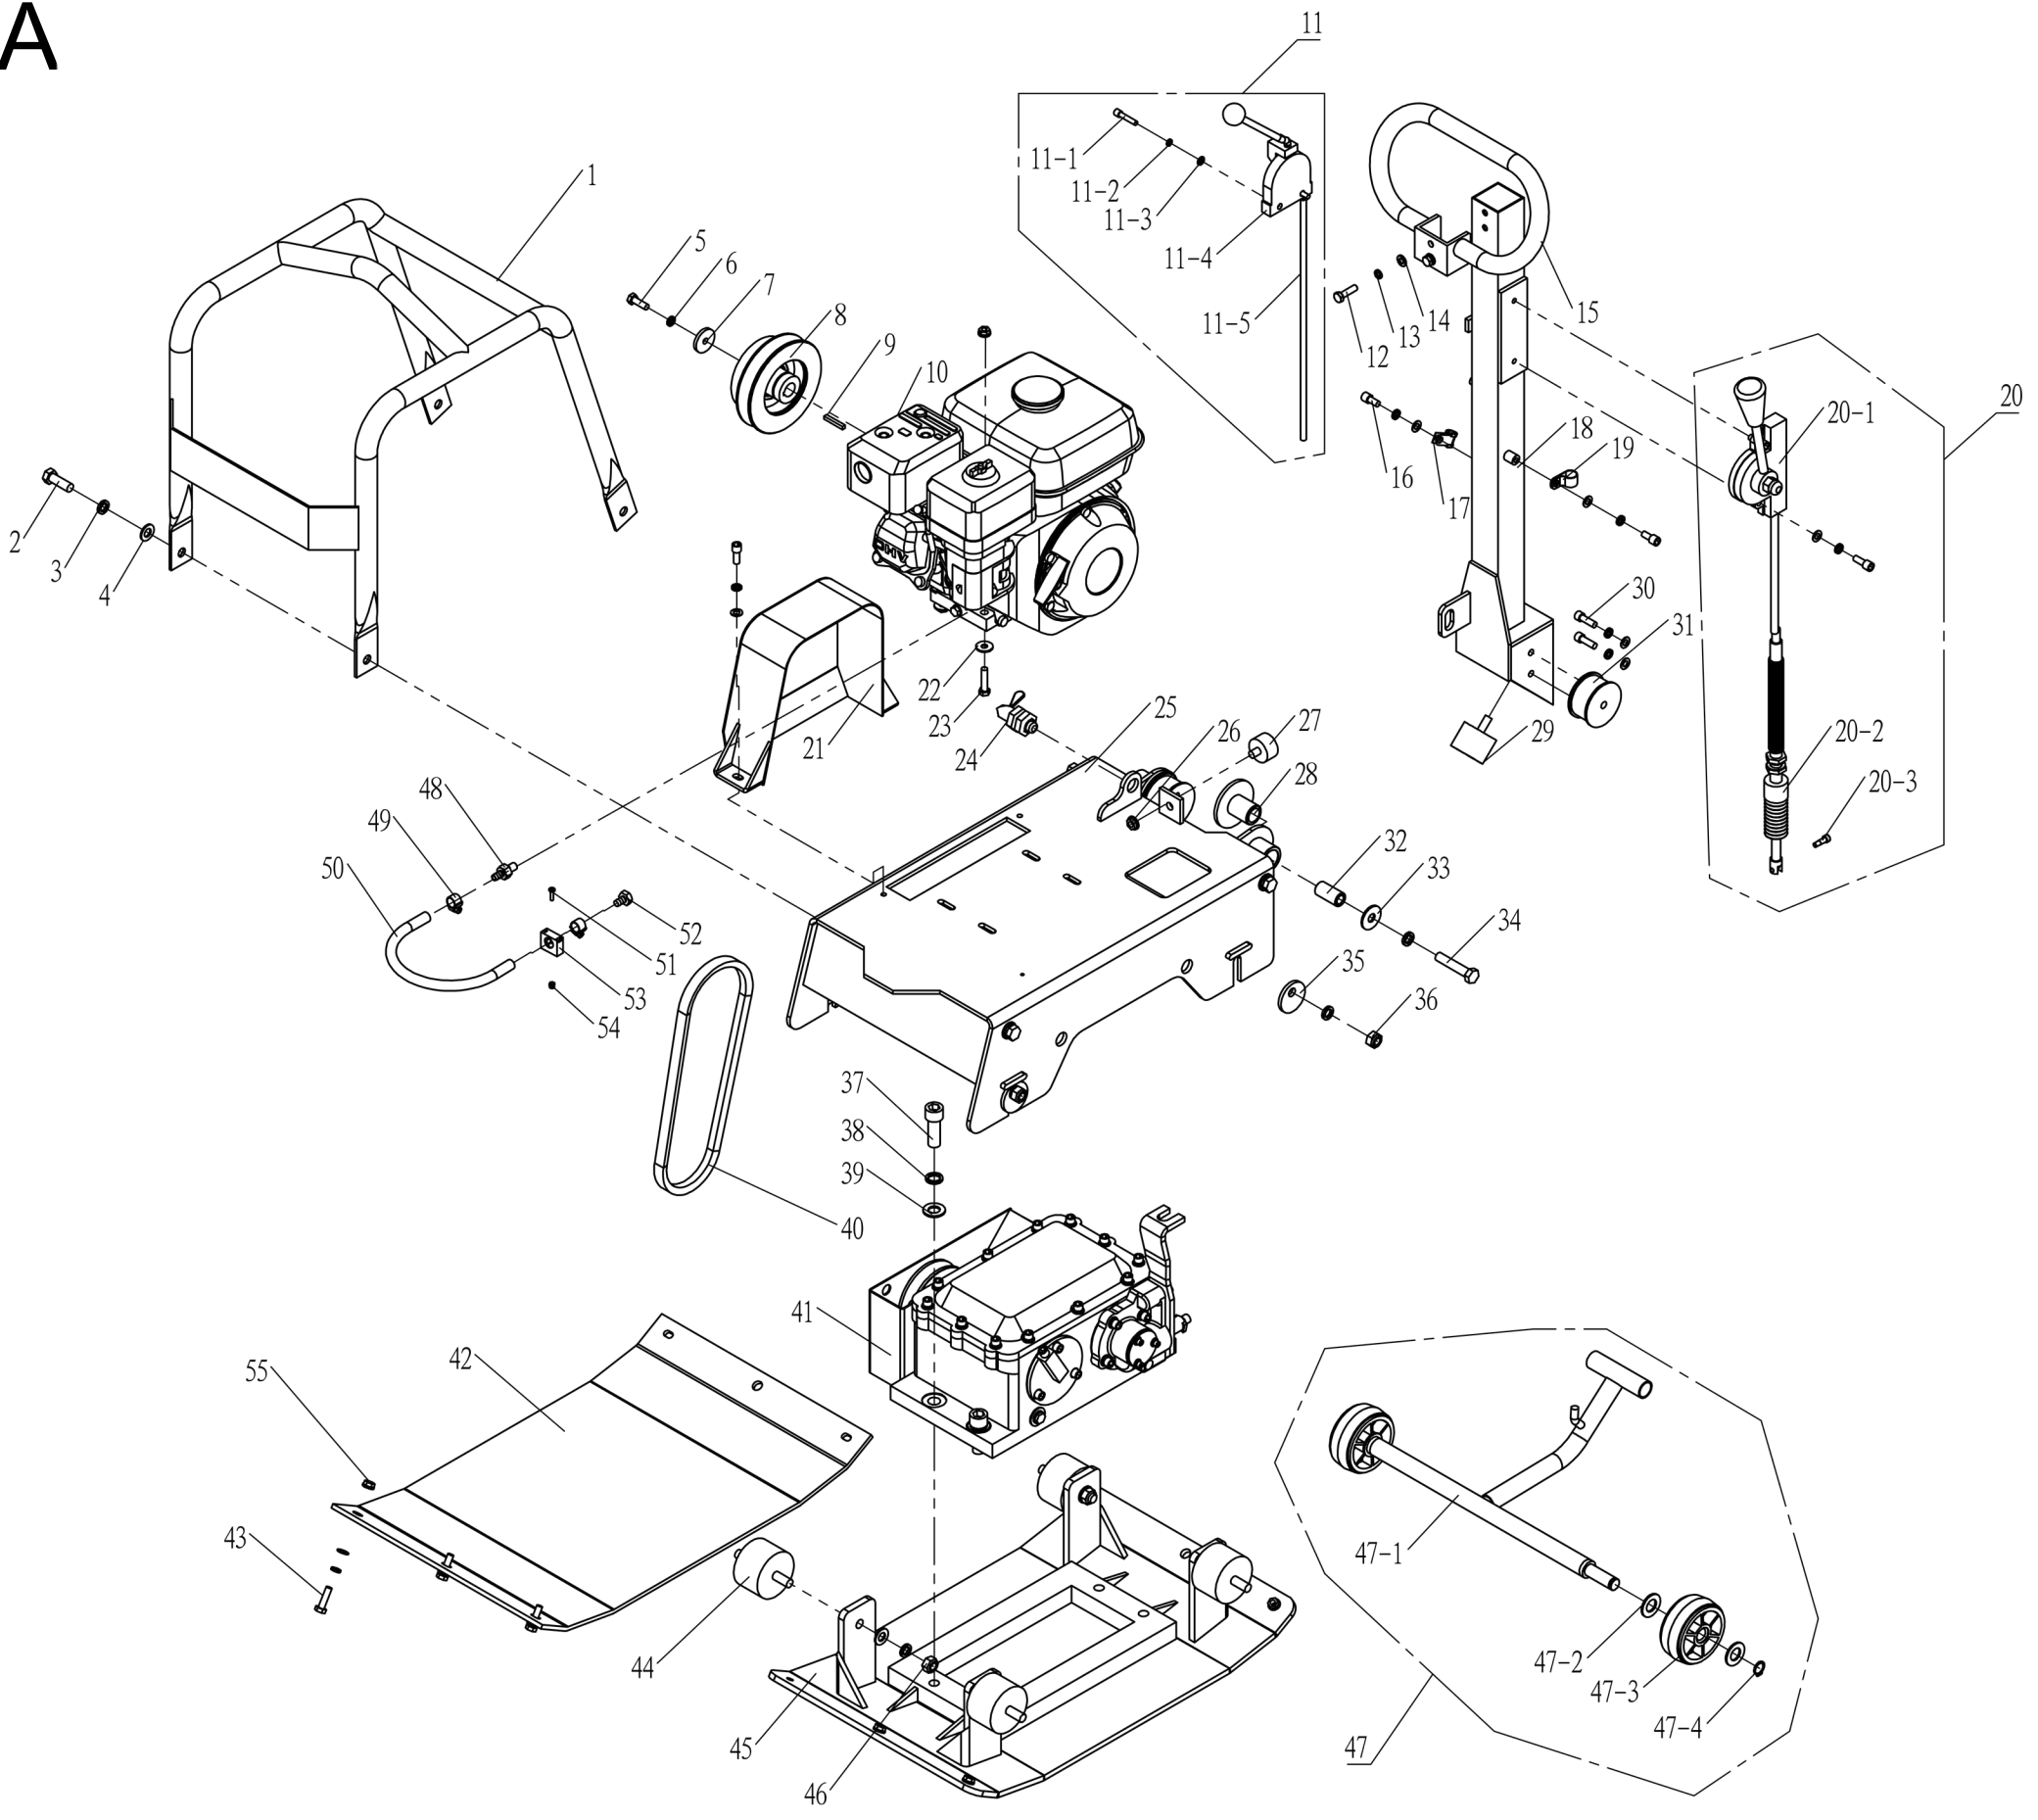

A

Ersatzteile / Spare parts

HP2500S

Rüttelplatte
Plate Compactor

5904613903
0134

update:07.06.2020

Skizze	Art.Nr.	Benennung	description
A 1	5904613001	Überrollbügel	Protective frame
A 2	04093386	Sechskantschraube M12x35	Hex bolt M12x35
A 3	3908301017	Federring A12	Cushion Φ12
A 4	02012508	Scheibe A12	Plain washer Φ12
A 5	5904608002	Schraube M8x25x1 Feingewinde	Hex bolt M8x25
A 6	02012707	Federring A8	Cushion Φ8
A 7	1910103070	Scheibe A8 groß	Large Plain washerΦ8
A 8	5904613002	Kupplung	Clutch assy Φ19.05
A 9	5904613003	Scheibe	Plain washer 5x35
A 11	5904605003	Gashebel mit Bowdenzug	Throttle cable and lever assy
A 11-1	02091239	Zylinderschraube M6x30	Allen screw M6x30
A 11-2	02012705	Federring A6	Cushion Φ6
A 11-3	02012504	Scheibe A6	Plain washer Φ6
A 12	02091249	Zylinderschraube M8x30	cylinder screw M8x30
A 13	02012707	Federring A8	Cushion Φ8
A 14	02012506	Scheibe A8	Plain washer Φ8
A 15	5904613004	Handgriff	Handle,upper
A 16	02091246	Zylinderschraube M8x16	Allen screw M8x16
A 20	5904613005	Richtungsänderungshebel kpl.	Vibrator control Assy (lever+cable)
A 20-1	5904605005	Richtungsänderungshebel	Vibrator control lever
A 20-2	5904605054	Bowdenzug Richtungswechsel	Vibrator control cable
A 20-3	02091237	Zylinderschraube Innensechskant M6x20	Hexagon screw
A 21	5904608001	Gehäuse	Belt Cover
A 22	02902108	Scheibe A8	Large Plain washer Φ8
A 23	02093370	Sechskantschraube M8x45	Hex bolt M8x45
A 24	5904613006	Arretierhebel	Lock, handle
A 26	05007105	Sperrzahnmutter M10	M10 hexagon lock nut with pad
A 27	3904601048	Gummianschlag	Handrail bumper
A 29	3904601048	Gummianschlag	Handrail bumper,lower
A 30	02091248	Zylinderschraube M8x25	Allen screw M8x25
A 31	5904613007	Gummipuffer für Handgriff	Shock absorber for handle
A 33	02902110	Scheibe A12 groß	Large Plain washer Φ12
A 36	02098507	Mutter M12 selbstsichernd	Locknut M12
A 40	5904613008	Keilriemen 17x762Li B30	Belt B762
A 41	5904613009	Vibrationseinheit kpl.	Vibrator assy
A 42	5904613010	Gummimatte	paving pad(black color, thickness 5mm)
A 43	02093136	Sechskantschraube M8x40	Hex bolt M8x40
A 44	5904613011	Gummipuffer für Platte	Shock absorber for base plate
A 47	5904613012	Fahrvorrichtung	Wheel assy
A 47-2	02012510	Scheibe A16	Large Plain washer Φ16
A 47-3	5904608009	Rad	wheel
A 47-4	01047114	Sicherungsring A17	Axle spring Φ17
A 48-54	5904613013	Ölschlauch	Oil Tube cpl.
A 51	02008416	Schraube M4x16	Cross screw M4x16
A 54	02098502	Mutter selbstsichernd M4	Locknut M4
A 55	02098505	Mutter selbstsichernd M8	M8 hexagon lock nut with pad
B 86,90,92-111,119	5904605056	Getriebehebel kpl.	Gear Lever cpl.
B 113	01688551	Passfeder	Flat key 8x20
B 114	5904613015	Riemenabdeckung	Belt cover (below)
B 115	5904613016	Riemenscheibe	Driven pulley wheel(below)
88	5904613017	papírové těsnění	
112	5904613018	papírové těsnění	