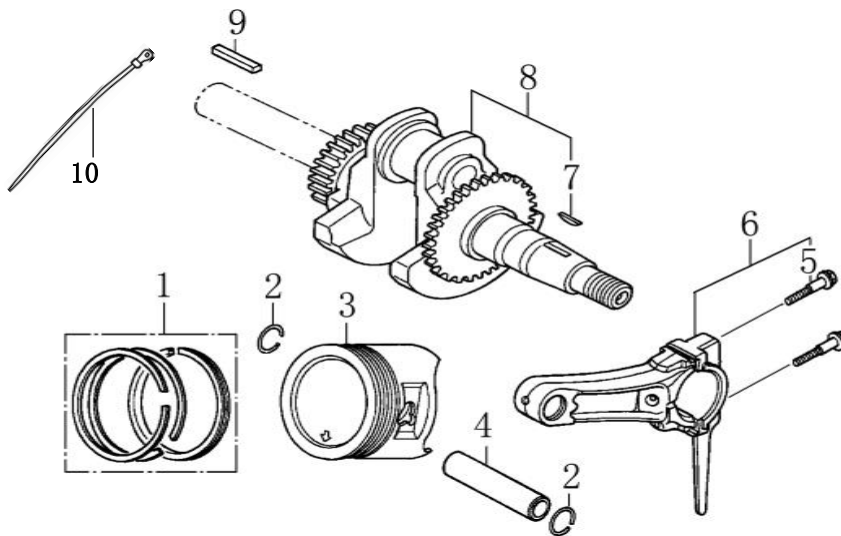

Kurbelwelle mit Kolben / crankshaft with piston

Skizze J	Art.Nr.	Benennung	description
1	3904601178	Kolbenring - Satz	RING SET
1	3904602059	Kolbenring - Satz Euro 5	RING SET EURO 5
3	3904601179	Kolben	PISTON
3	3904602060	Kolben Euro 5	PISTON EURO 5
5	3904602031	Pleuel kpl.	BOLT,CONNECTING ROD