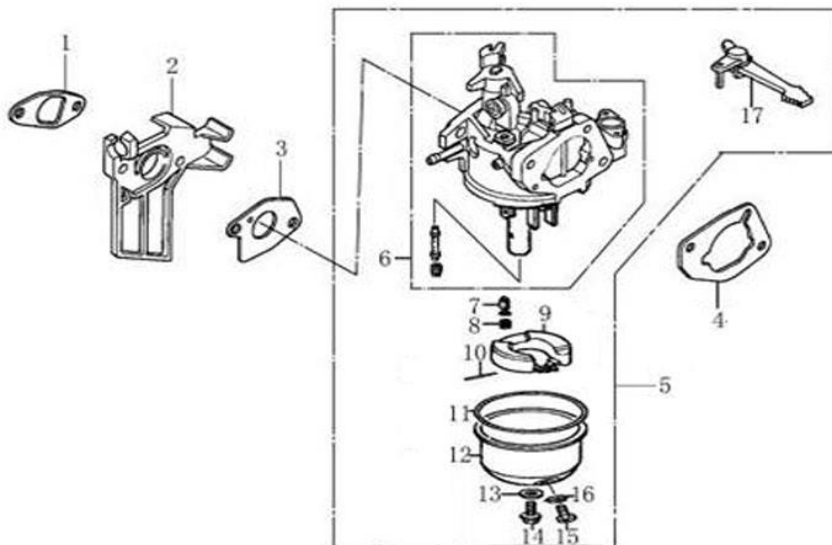

Ersatzteile / Spare parts

G200F (L)

Motor für pc13 / HP1300s
motor for pc13 / HP1300s

3904602019
0131

Vergaser / carburetor

Skizze C	Art.Nr.	Benennung	description
1	5906202050	Dichtung Einlaßöffnung	PACKING , INSULATOR
2	5906202072	Abschirmplatte	INSULATOR , CARBURETOR
3	5906202008	Dichtung Vergaser	PACKING ,, CARBURETOR
4	5906202010	Dichtung Luftfilter	SPACER COMP ,, AIR CLEANER
5	3904602058	Vergaser Euro 5	CARBURETOR
6 - 17	3904602030	Vergaser Kpl.	CARBURETOR'S NOUMENON
13	3908301343	Dichtung Ablassschraube	GASKET , OIL CUP BOLT
16	3908301344	Dichtung seitliche Schraube	GASKET , DRAIN BOLT
17	3908301342	Choke Hebel	LEVER ASSY.,CHOKE